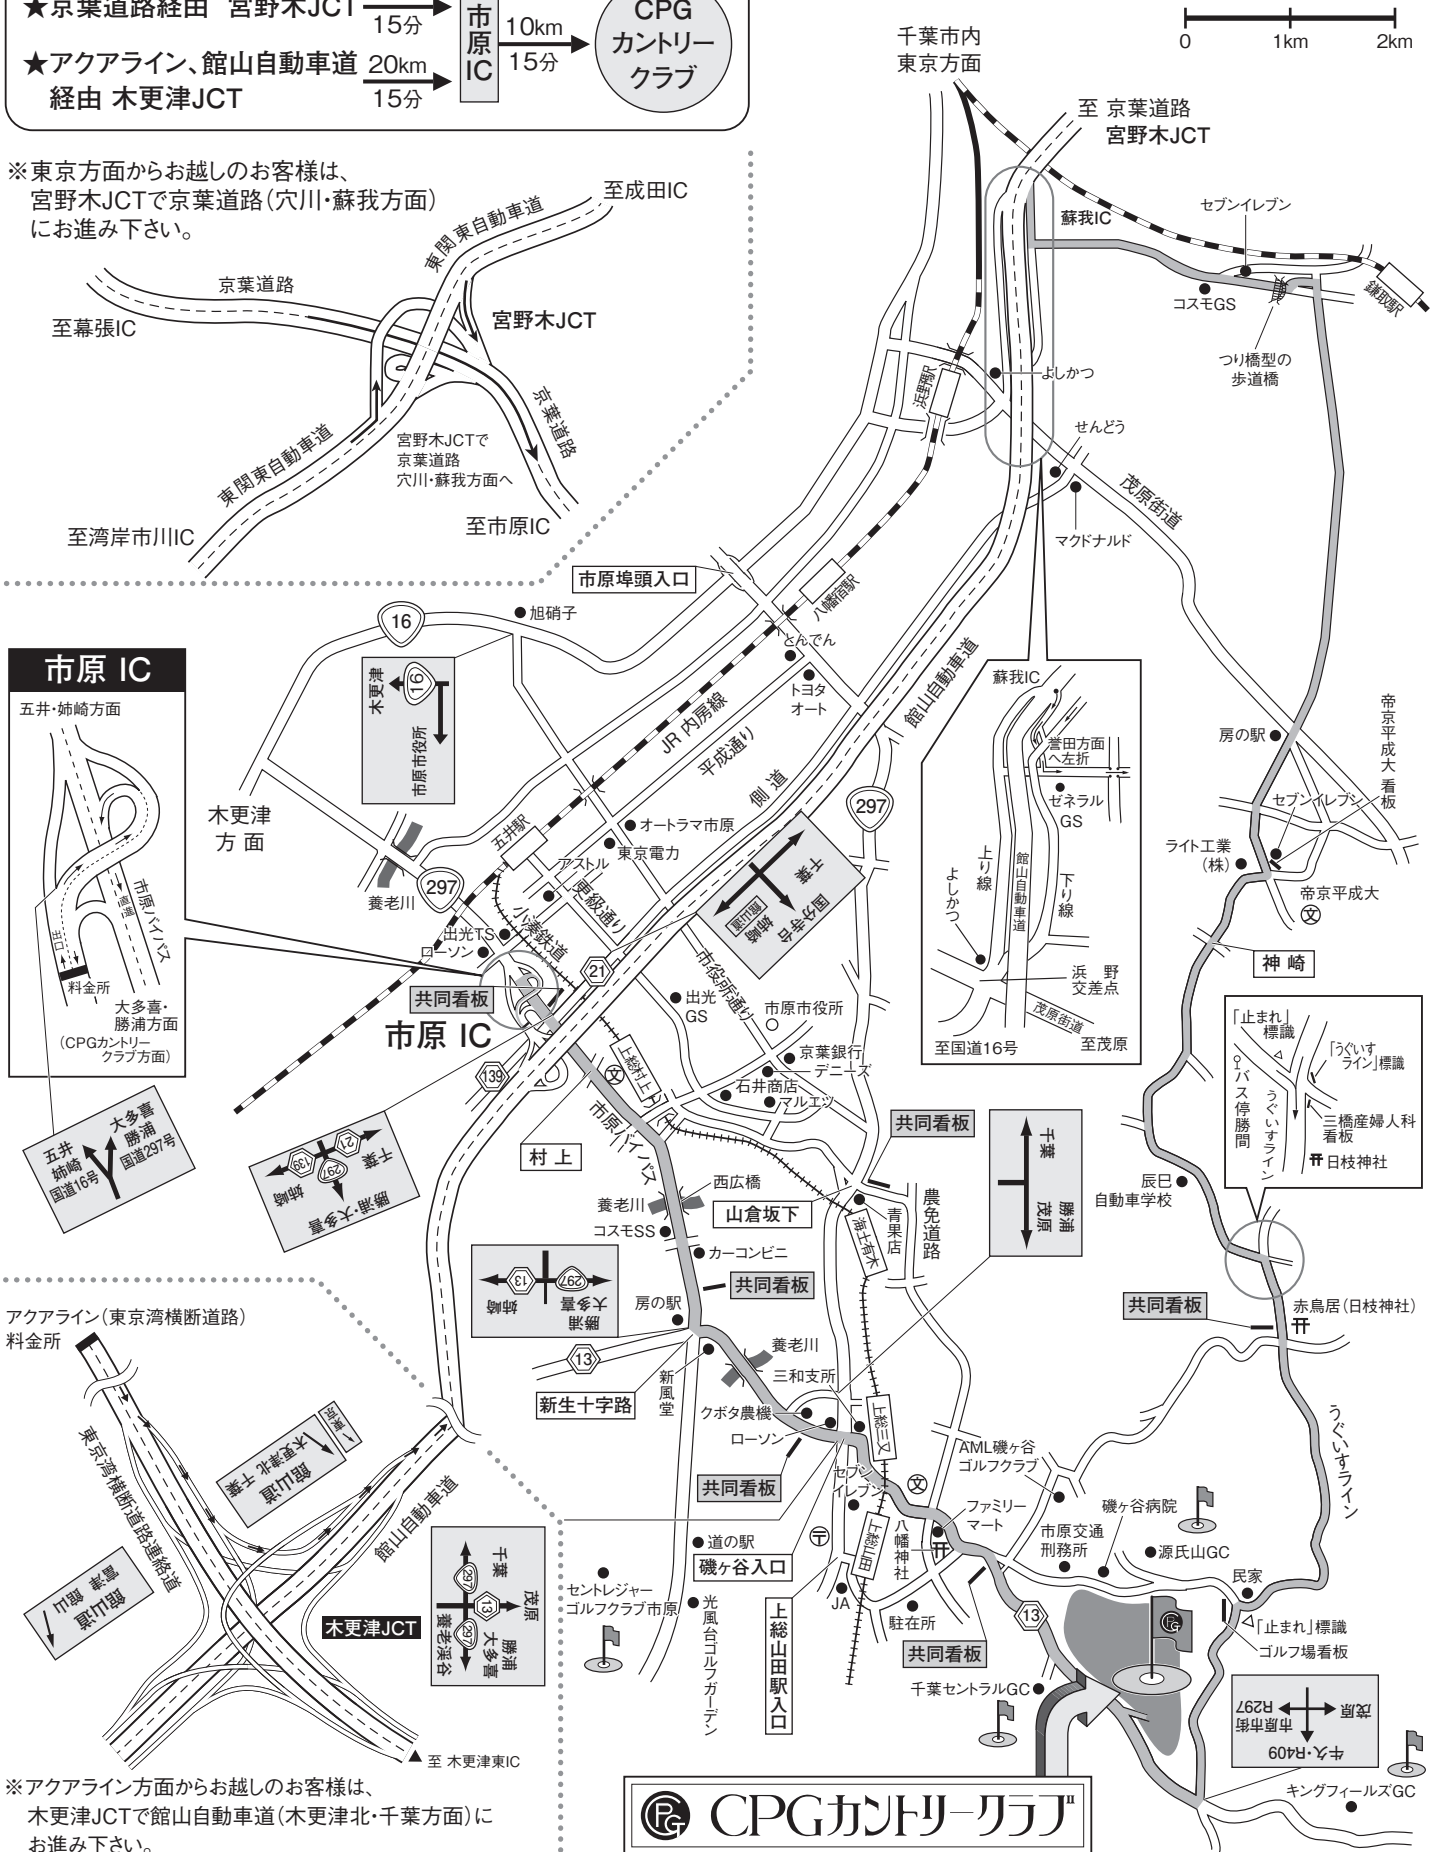

CPGカントリークラブへの道路ご案内

〒290-0213 千葉県市原市川在974

TEL 0436-36-1251

おすすめの道順

- ★京葉道路経由 宮野木JCT $\xrightarrow[15分]{20km}$ 市原IC $\xrightarrow[15分]{10km}$ CPGカントリークラブ
- ★アクアライン、館山自動車道 経由 木更津JCT $\xrightarrow[15分]{20km}$ 市原IC $\xrightarrow[15分]{10km}$ CPGカントリークラブ

※東京方面からお越しのお客様は、宮野木JCTで京葉道路(穴川・蘇我方面)にお進み下さい。

市原 IC

五井・姉崎方面

木更津方面

料金所

大多喜・勝浦方面 (CPGカントリークラブ方面)

五井・姉崎 国道16号

大多喜・勝浦 国道297号

アクアライン(東京湾横断道路)

料金所

東京湾横断道路連絡道

館山自動車道

木更津JCT

至木更津IC

※アクアライン方面からお越しのお客様は、木更津JCTで館山自動車道(木更津北・千葉方面)にお進み下さい。